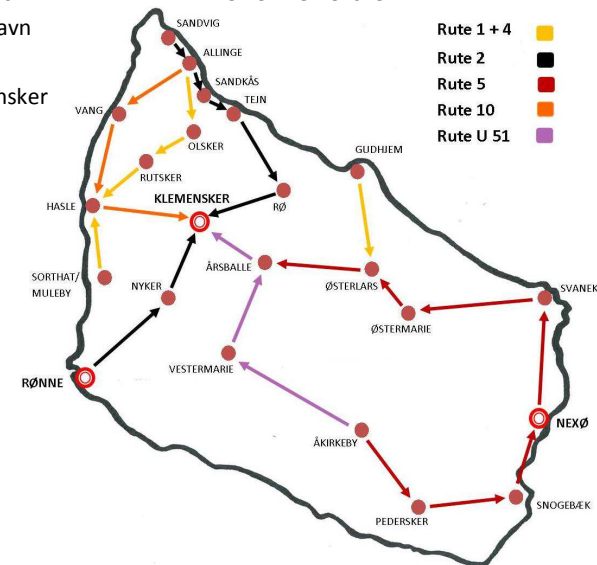

Rute 2/10

21.25 Klemensker
21.33 Rø
21.42 Tejn Havn
21.50 Allinge/Lindeplads
21.55 Sandvig
22.10 Vang
22.22 Hasle

Rute U 32

21.30 Klemensker
21.36 Svalhøj
21.40 Muleby
21.48 Hasle
21.54 Rutsker
21.59 Olsker
22.04 Allinge/Lindeplads

Rute U 51

18.28 Aakirkeby Busterminal
18.37 Vestermarie
18.45 Aarsballe
18.52 Klemensker

Rute 1

18.19 Muleby
18.26 Hasle **skift til Rute U 10**

Rute 4

18.19 Olsker
18.25 Rutsker
18.32 Hasle **skift til Rute U 10**

Rute U 10

18.12 Sandvig
18.16 Allinge/Lindeplads
18.22 Vang - Udsigten
18.32 Hasle
18.34 Svalhøj
18.42 Klemensker

Rute 2

18.03 Sandvig
18.09 Allinge/Lindeplads
18.14 Sandkås
18.16 Tejn Havn
18.24 Rø
18.32 Klemensker

Rute 2

18.08 Rønne/Snellemark
18.19 Nyker
18.25 Klemensker

Kørsel FRA Ungdomsskolen Klemensker. Se bagsiden