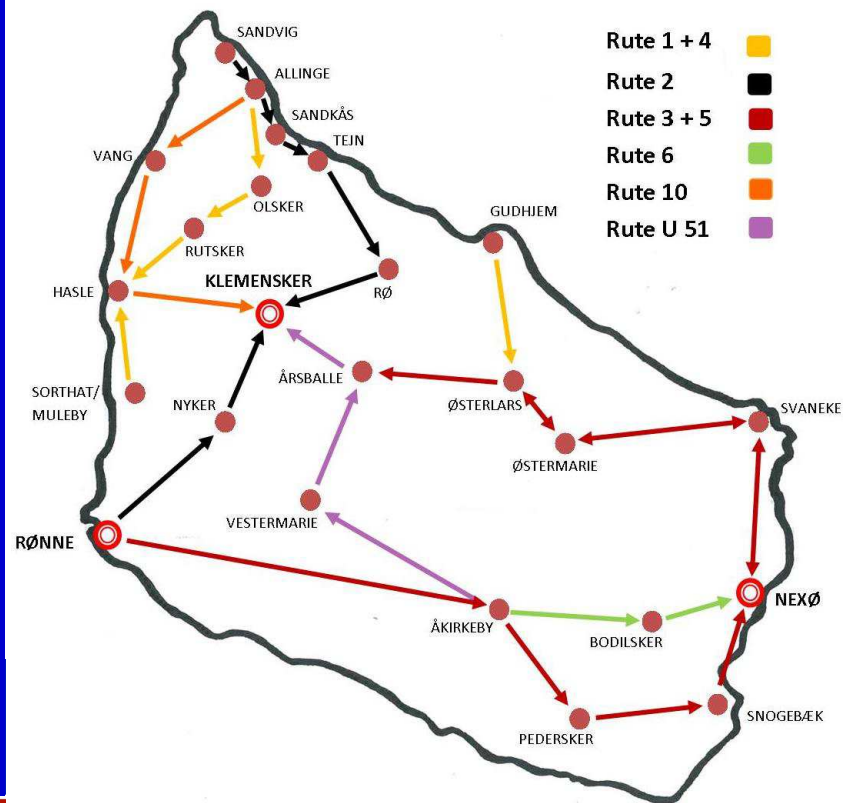

Køreplan Ungdomsskolen Klemensker

Kørsel FRA Ungdomsskolen

(Der kan være buskifte undervejs)

Rute U 52

21.15 Klemensker
21.24 Aarsballe *skift evt. til Rute 3*
21.33 Vestermarie
21.42 Aakirkeby Busterminal

Rute 3

21.24 Aarsballe
21.30 Østerlars *skift evt. til Rute 4*
21.36 Østermarie
21.43 Bølshavn
21.51 Svaneke
22.06 Nexø rtb.
22.10 Balka
22.14 Snogebæk
22.22 Pedersker
22.34 Aakirkeby/Terminalen

Rute 4

21.41 Østerlars
21.49 Gudhjem

Rute 2/10

21.25 Klemensker
21.33 Rø
21.42 Tejn Havn
21.50 Allinge/Lindeplads
21.55 Sandvig
22.10 Vang
22.22 Hasle

Rute U 32

21.30 Klemensker
21.36 Svalhøj
21.40 Muleby
21.48 Hasle
21.54 Rutsker
21.59 Olsker
22.04 Allinge/Lindeplads

Rute 2

21.32 Klemensker
21.39 Nyker
21.49 Rønne/Snellemark
21.53 Rønne Havn

Buskort til Ungdomsskolen

Hvis du har over 3 km. til Ungdomsskolen og samtidig går til undervisning, har du mulighed for at få et buskort.

Buskortansøgningen kan du hente på vores hjemmeside www.ungbornholm.dk, eller du kan hente den på dit Ungdomsskole kontor.

Der er ikke arrangeret speciel buskørsel til Ungdomsskolen i Rønne

De normale BAT busser kan benyttes

Køreplaner til & fra Ungdomsskolen Sæson 2016 - 2017

BORNHOLMS
REGIONSKOMMUNE

Ungdomsskolen Nexø
Ungdomsskolen Klemensker
Ungdomsskolen Rønne

Side 2
Side 3 og 4
Der er ikke arrangeret speciel buskørsel
(se BAT køreplanen)