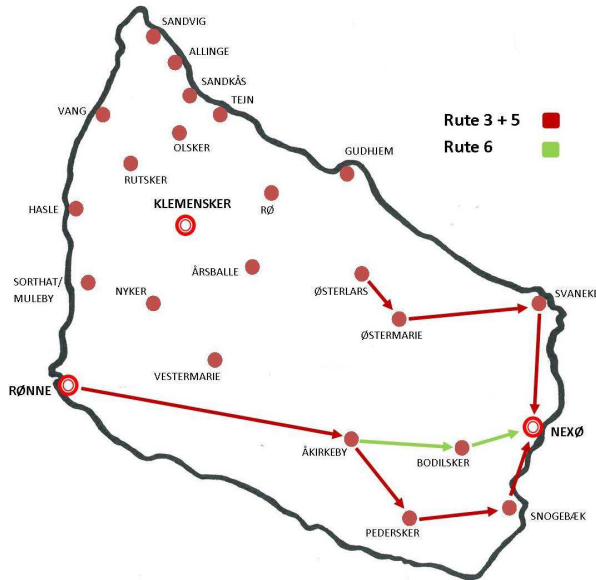

Køreplaner til & fra Ungdomsskolen Sæson 2016 - 2017

BORNHOLMS
REGIONSKOMMUNE

Ungdomsskolen Nexø
Ungdomsskolen Klemensker
Ungdomsskolen Rønne

Side 2
Side 3 og 4
Der er ikke arrangeret speciel buskørsel
(se BAT køreplanen)

Køreplan Ungdomsskolen Nexø

Kørsel TIL Ungdomsskolen (Der kan være busskifte undervejs)

Rute 3

17.30 Østerlars
17.36 Østermarie
17.43 BølsHAVN
17.45 Listed Havn
17.51 Svaneke
17.57 Aarsdale
18.06 Nexø rtb. **Skift til Rute 6**

Rute 5

17.26 Nylars
17.28 Lobbæk
17.34 Aakirkeby/Terminalen
17.46 Pedersker
17.55 Snøgebæk
17.57 Balka
18.02 Nexø rtb. **Skift til Rute 6**

Rute 6

17.43 Aakirkeby/Terminalen
17.56 Bodilsker kirke
18.03 Paradisvej/Nørremøllevej
18.06 Nexø rtb.
18.09 Paradisvej/Nørremøllevej
(Ungdomsskolen)
18.11 Gl. Rønnevej
v/ møbelfabrikken
(Knallertværksted)

Rute U 10

18.12 Sandvig
18.16 Allinge/Lindeplads
18.22 Vang - Udsigten
18.32 Hasle
18.34 Svalhøj
18.42 Klemensker

Rute 2

18.03 Sandvig
18.09 Allinge/Lindeplads
18.14 Sandkås
18.16 Tejn Havn
18.24 Rø
18.32 Klemensker